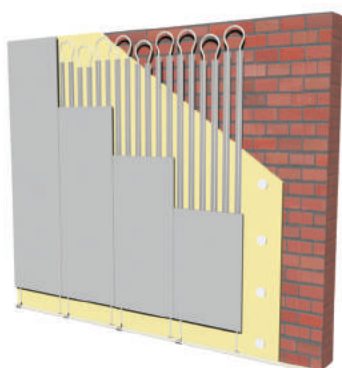

Renoveer duurzaam met het onzichtbare
comfort van de **OptiWand**

OptiWand

Powered by Climalevel

Verwarmen & koelen in één wandsysteem!

De systeemtechniek

Het systeem maakt gebruik van verse buitenlucht en recirculatielucht. Een ventilator stuurt de menglucht door de ClimaLevel-elementen.

De lucht wordt door het systeem op de gewenste temperatuur gebracht voordat deze via designroosters de ruimte binnenstroomt.

Speciale luchtfilters zorgen voor een onberispelijke luchtkwaliteit.

De ClimaWand kan op iedere warmtebron worden aangesloten, zoals een cv-ketel of warmtepomp en wordt nagenoeg onzichtbaar weggewerkt.

De voordelen:

- Snel opwarmingsvermogen
- Onzichtbaar comfort
- Besparing op de energielasten door lage aanvoertemperaturen
- Universeel toepasbaar
- Een geïntegreerd onzichtbaar systeem
- Geen radiatoren of convectieputten nodig
- Zeer geschikt voor renovatie
- Onzichtbare buizen met voldoende ruimte voor leidingen en kabels